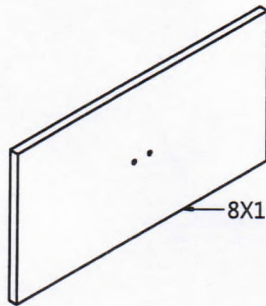

ULTRADESK[®]

CRATE

L=24.5
A (X16)

L=18
B (X4)

Ø8*30
C (X18)

D=15
D (X24)

M3.5*14
E (X2)

M3.5*16
F (X16)

M5*25
G(X2)

M3.5*35
H (X6)

M4*16
I (X6)

D=60
J (X1)

H=63
K (X2)

H=63
L (X2)

M (X1)

N (X1)

O (X1)

P (X1)

1

2

3

4

5

6