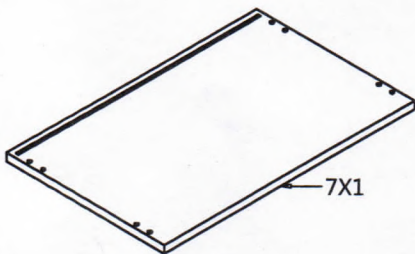

ULTRADESK[®]

CRATE

L=24.5
A (X16)

L=18
B (X4)

Ø8*30
C (X18)

D=15
D (X24)

M3.5*14
E (X2)

M3.5*16
F (X16)

M5*25
G(X2)

M3.5*35
H (X6)

M4*16
I (X6)

D=60
J (X1)

H=63
K (X2)

H=63
L (X2)

M (X1)

N (X1)

O (X1)

P (X1)

1

2

3

4

5

6