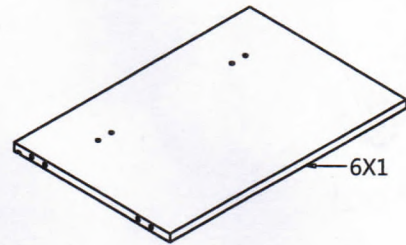

ULTRADESK[®]

CRATE

L=24.5
A (X16)

L=18
B (X4)

Ø8*30
C (X18)

D=15
D (X24)

M3.5*14
E (X2)

M3.5*16
F (X16)

M5*25
G(X2)

M3.5*35
H (X6)

M4*16
I (X6)

D=60
J (X1)

H=63
K (X2)

H=63
L (X2)

M (X1)

N (X1)

O (X1)

P (X1)

1

2

3

4

5

6