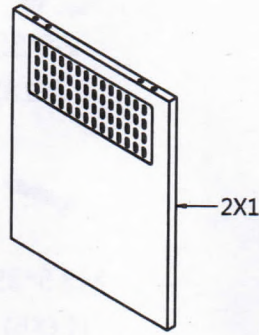

ULTRADESK[®]

CRATE

L=24.5
A (X16)

L=18
B (X4)

Ø8*30
C (X18)

D=15
D (X24)

M3.5*14
E (X2)

M3.5*16
F (X16)

M5*25
G(X2)

M3.5*35
H (X6)

M4*16
I (X6)

D=60
J (X1)

H=63
K (X2)

H=63
L (X2)

M (X1)

N (X1)

O (X1)

P (X1)

1

2

3

4

5

6