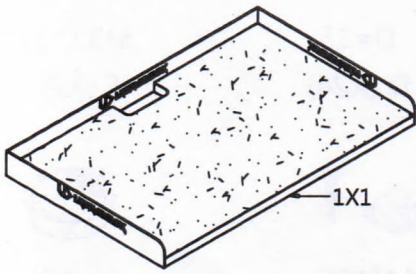

ULTRADESK[®]

CRATE

L=24.5
A (X16)

L=18
B (X4)

Ø8*30
C (X18)

D=15
D (X24)

M3.5*14
E (X2)

M3.5*16
F (X16)

M5*25
G(X2)

M3.5*35
H (X6)

M4*16
I (X6)

D=60
J (X1)

H=63
K (X2)

H=63
L (X2)

M (X1)

N (X1)

O (X1)

P (X1)

1

2

3

4

5

6