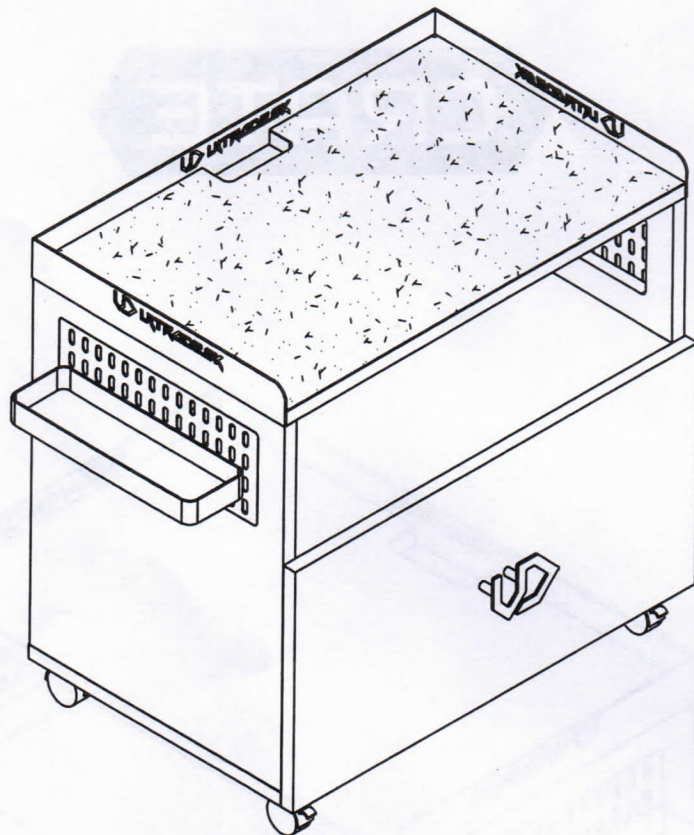

ULTRADESK[®]

CRATE

L=24.5
A (X16)

L=18
B (X4)

Ø8*30
C (X18)

D=15
D (X24)

M3.5*14
E (X2)

M3.5*16
F (X16)

M5*25
G(X2)

M3.5*35
H (X6)

M4*16
I (X6)

D=60
J (X1)

H=63
K (X2)

H=63
L (X2)

M (X1)

N (X1)