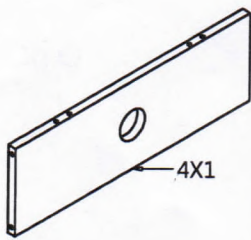

ULTRADESK[®]

CRATE

L=24.5
A (X16)

L=18
B (X4)

Ø8*30
C (X18)

D=15
D (X24)

M3.5*14
E (X2)

M3.5*16
F (X16)

M5*25
G(X2)

M3.5*35
H (X6)

M4*16
I (X6)

D=60
J (X1)

H=63
K (X2)

H=63
L (X2)

M (X1)

N (X1)

O (X1)

P (X1)

1

2

3

4

5

6