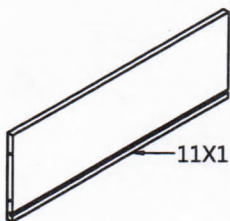

ULTRADESK[®]

CRATE

L=24.5
A (X16)

L=18
B (X4)

Ø8*30
C (X18)

D=15
D (X24)

M3.5*14
E (X2)

M3.5*16
F (X16)

M5*25
G(X2)

M3.5*35
H (X6)

M4*16
I (X6)

D=60
J (X1)

H=63
K (X2)

H=63
L (X2)

M (X1)

N (X1)

O (X1)

P (X1)

1

2

3

4

5

6