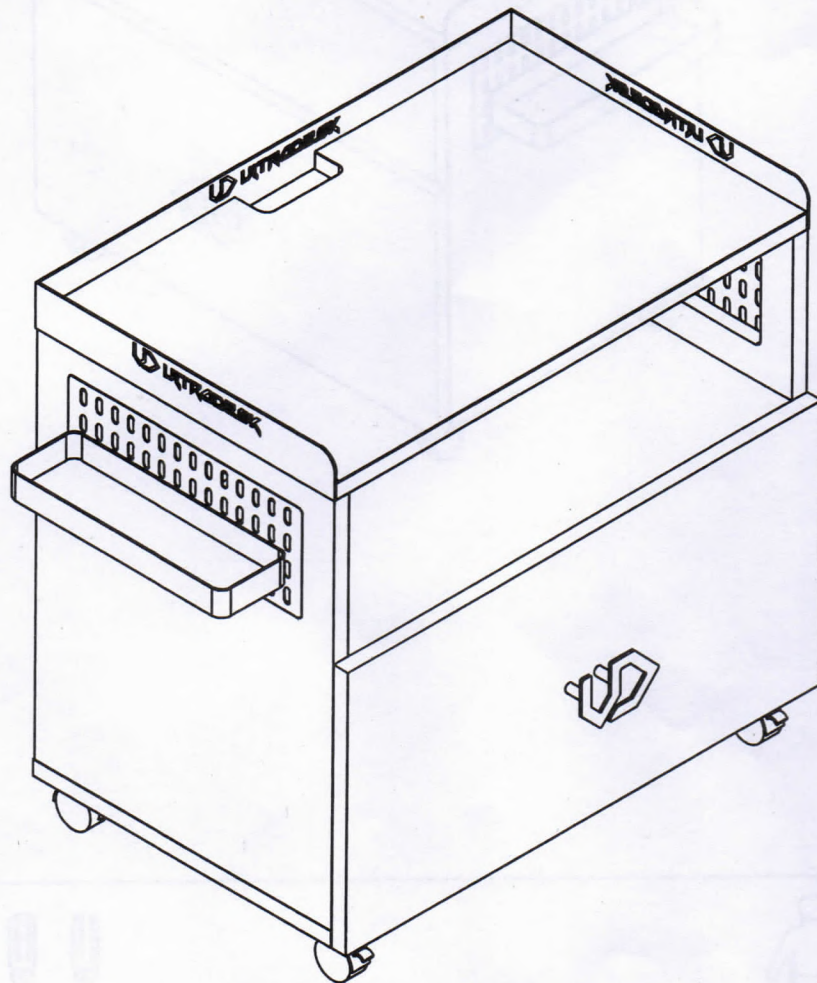

ULTRADESK[®]

CRATE

L=24.5
A (X16)

L=18
B (X4)

Ø8*30
C (X18)

D=15
D (X24)

M3.5*14
E (X2)

M3.5*16
F (X16)

M5*25
G(X2)

M3.5*35
H (X6)

M4*16
I (X6)

D=60
J (X1)

H=63
K (X2)

H=63
L (X2)

M (X1)

N (X1)